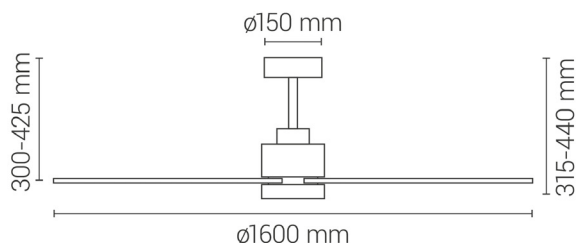

Serie
STYLE

**Flujo
amplio**

>32m²

Dos tijas
Corta y larga

Ver-Inv