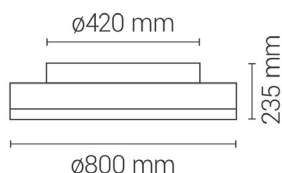

FONO

Ref.:2185545

FONO es un modelo innovador de ventilador tipo plafón de Sulion, que trae incorporado una pantalla acústica la cual está fabricada en un material fonoabsorbente que minimiza el rebote del sonido y por lo tanto reduce el ruido ambiente y del propio aire creado por las aspas, incluso a máxima velocidad. Tiene luz regulable en temperatura e intensidad, función verano-invierno, naturwind y temporizador. Incluye un increíble motor rotativo que permite dirigir el flujo de aire con el mando. Además, su motor es DC 2.0., más silencioso, eficiente y resistente. Acabado en burdeos. Disponible también en marrón y gris.

EAN: 8426107061515

Más información:

sulion.es/ean/8426107061515

Características

Generales

Color cuerpo	Blanco
Material cuerpo	Metal
Acabdo cuerpo	Mate
Color palas	Transparente
Material palas	ABS
Acabado palas	Mate
Material difusor	Acrílico
Color pantalla	Burdeos
Material pantalla	Pet reciclado
IP	20
Temperatura de trabajo	-5° / 40°
Clase	Clase I
Voltaje	AC 220-240 V
Frecuencia	50/60Hz
Dimensiones packaging	530x530x210mm
Peso neto (kg)	6,2

Ventilador

Nº de palas	3
Tipo de motor	DC
Garantía motor	8
Mando	Sí
Inclinación de techo máx.	0°
Velocidades	5
Consumo (W/h)	4/6/8/10/12
RPM	590/830/940/1040/1140
Flujo de aire (m³/h)	1980/4500/6000/7500/9000
Flujo de aire (m3/min)	33/75/100/125/150
Nivel de ruido (dB)	20/24/30/32/35

Fuente de luz

Tipología	LED
Potencia (W)	32W
Temperatura de color (K)	CCT 3000K-4000K-5000K
Flujo lumínico (lm)	3200lm
Ángulo de apertura	120
CRI	80
Regulable	Regulable
Horas de vida	30000
Número de encendidos	10000