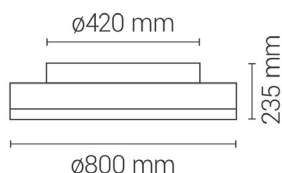

EAN: 8426107061522

Más información:

sulion.es/ean/8426107061522

Características

Generales

Color cuerpo	Blanco
Material cuerpo	Metal
Acabdo cuerpo	Mate
Color palas	Transparente
Material palas	ABS
Acabado palas	Mate
Material difusor	Acrílico
Color pantalla	Gris oscuro
Material pantalla	Pet reciclado
IP	20
Temperatura de trabajo	-5° / 40°
Clase	Clase I
Voltaje	AC 220-240 V
Frecuencia	50/60Hz
Dimensiones packaging	530x530x210mm
Peso neto (kg)	6,2

Fuente de luz

Tipología	LED
Potencia (W)	32W
Temperatura de color (K)	CCT 3000K-4000K-5000K
Flujo lumínico (lm)	3200lm
Ángulo de apertura	120
CRI	80
Regulable	Regulable
Horas de vida	30000
Número de encendidos	10000