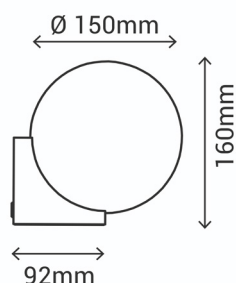

EAN: 8426107065667

Más información:

[sulion.es/ean/8426107065667.es](http://sulion.es/ean/8426107065667.es)

Color	Cromo // Blanco
Acabado	Brillo // Opal
Material	Metal // Vidrio
Fuente de Luz	Casquillo
Potencia luminaria	27 W máx
Casquillo	G9
Nº de casquillos	x1 No incl.
Regulable	Sí
IP	44
Clase	I
Voltaje	Máx. 250V~AC
Frecuencia	50-60 Hz
Temperatura de trabajo	-20 <-> +50°C
Peso bruto	1 Kg