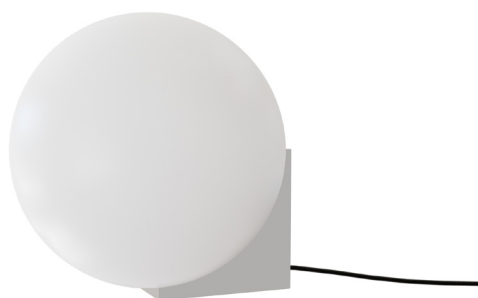

## Obi

### Ref.:2191225

Obi es una luminaria de sobremesa elegante de exquisito acabado. Sus aires de escultura abstracta y el bello contraste entre su difusor mate y su base en acabado cromo hacen de esta pieza algo sublime. Su luz ambiental iluminará nuestro hogar haciendo de cada rincón algo coqueto y especial. Además, su base táctil nos permite encenderla con un solo toque y regular la intensidad de la luz siempre que usemos una bombilla G9 que sea regulable. "

EAN: 8426107065667

Más información:

[sulion.es/ean/8426107065667.es](http://sulion.es/ean/8426107065667.es)

Color	Cromo // Blanco
Acabado	Brillo // Opal
Material	Metal // Vidrio
Fuente de Luz	Casquillo
Potencia luminaria	27 W máx
Casquillo	G9
Nº de casquillos	x1 No incl.
Regulable	Sí
IP	44
Clase	I
Voltaje	Máx. 250V~AC
Frecuencia	50-60 Hz
Temperatura de trabajo	-20 <-> +50°C
Peso bruto	1 Kg