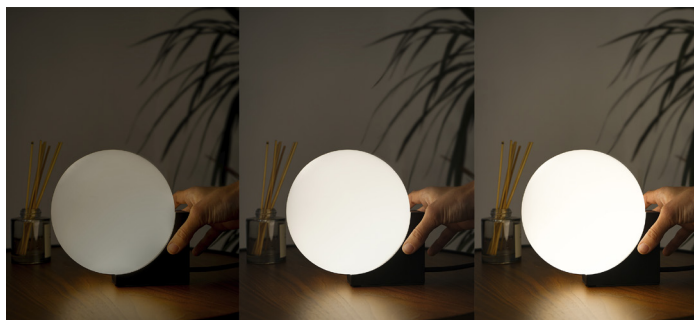

### Ref.:2191225

Obi es una luminaria de sobremesa elegante de exquisito acabado. Sus aires de escultura abstracta y el bello contraste entre su difusor mate y su base en acabado cromo hacen de esta pieza algo sublime. Su luz ambiental iluminará nuestro hogar haciendo de cada rincón algo coqueto y especial. Además, su base táctil nos permite encenderla con un solo toque y regular la intensidad de la luz siempre que usemos una bombilla G9 que sea regulable. "

EAN: 8426107065667

Más información:

[sulion.es/ean/8426107065667.es](http://sulion.es/ean/8426107065667.es)

Color	Cromo // Blanco
Acabado	Brillo // Opal
Material	Metal // Vidrio
Fuente de Luz	Casquillo
Potencia luminaria	27 W máx
Casquillo	G9
Nº de casquillos	x1 No incl.
Regulable	Sí
IP	44
Clase	I
Voltaje	Máx. 250V~AC
Frecuencia	50-60 Hz
Temperatura de trabajo	-20 <-> +50°C
Peso bruto	1 Kg