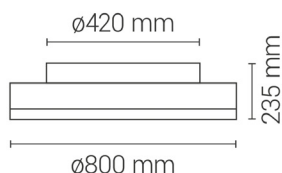

EAN: 8426107072955

Más información:

sulion.es/ean/8426107072955

Características

Generales

Color cuerpo	Blanco
Material cuerpo	Metal
Acabdo cuerpo	Mate
Color palas	Transparente
Material palas	ABS
Acabado palas	Satinado
Material difusor	Acrílico
Color pantalla	Burdeos
Material pantalla	Pet reciclado
IP	20
Temperatura de trabajo	-5° / 40°
Clase	Clase I
Voltaje	AC 220-240 V
Frecuencia	50/60Hz
Dimensiones packaging	530x530x210mm
Peso neto (kg)	6,2

Fuente de luz

Tipología	LED
Potencia (W)	32W
Temperatura de color (K)	CCT 3000K-4000K-5000K
Flujo lumínico (lm)	3200lm
Ángulo de apertura	120
CRI	80
Regulable	Regulable
Horas de vida	30000
Número de encendidos	10000