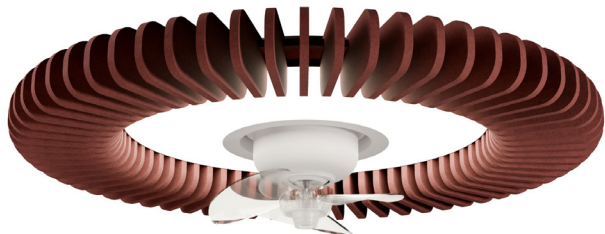

FONO

Ref.:2192208

FONO SH es un modelo innovador de ventilador tipo plafón de Sulion, que trae incorporado una pantalla acústica la cual está fabricada en un material fonoabsorbente que minimiza el rebote del sonido y por lo tanto reduce el ruido ambiente y del propio aire creado por las aspas, incluso a máxima velocidad. Tiene luz regulable en temperatura e intensidad, función verano-invierno, naturwind y temporizador. Incluye un increíble motor rotativo que permite dirigir el flujo de aire con el mando. Además, su motor es DC 2.0., más silencioso, eficiente y resistente. Acabado en burdeos. Disponible también en gris oscuro, beige y azul.

EAN: 8426107072955

Más información:

sulion.es/ean/8426107072955

Características

Generales

Color cuerpo	Blanco
Material cuerpo	Metal
Acabdo cuerpo	Mate
Color palas	Transparente
Material palas	ABS
Acabado palas	Satinado
Material difusor	Acrílico
Color pantalla	Burdeos
Material pantalla	Pet reciclado
IP	20
Temperatura de trabajo	-5° / 40°
Clase	Clase I
Voltaje	AC 220-240 V
Frecuencia	50/60Hz
Dimensiones packaging	530x530x210mm
Peso neto (kg)	6,2

Fuente de luz

Tipología	LED
Potencia (W)	32W
Temperatura de color (K)	CCT 3000K-4000K-5000K
Flujo lumínico (lm)	3200lm
Ángulo de apertura	120
CRI	80
Regulable	Regulable
Horas de vida	30000
Número de encendidos	10000