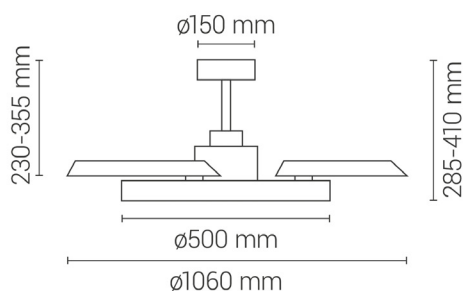

Descubre BOMBAY ESTILO, el ventilador de la marca Sulion que desafía la expectativa. Con 106 cm de diámetro, sus palas retráctiles transparentes se camuflan con elegancia cuando no está en uso, transformándose en una lámpara discreta. Combina funcionalidad y estética, ofreciendo brisa y estilo sin comprometer la belleza de tu espacio. Su luz es regulable en intensidad y temperatura de color (fría, natural y cálida). Puedes encontrarlo también en acabado negro, roble o nogal.

EAN: 8426107064202

Más información:

sulion.es/ean/8426107064202

Características

Generales

Color cuerpo	Blanco
Material cuerpo	ABS
Acabdo cuerpo	Mate
Color palas	Transparente
Material palas	PC
Acabado palas	Satinado
Material difusor	Policarbonato
IP	20
Temperatura de trabajo	-5° / 40°
Clase	Clase I
Voltaje	AC 220-240 V
Frecuencia	50/60Hz
Dimensiones packaging	550x550x265mm
Peso neto (kg)	5,7

Ventilador

Nº de palas	3
Tipo de motor	DC
Garantía motor	8
Mando	Sí
Inclinación de techo máx.	15°
Velocidades	6
Consumo (W/h)	6/8/10/13/18/24
RPM	100/150/170/200/230/250
Flujo de aire (m³/h)	2700/5400/7800/10200/11220/12000
Flujo de aire (m³/min)	45/90/130/170/187/200
Nivel de ruido (dB)	20/23/27/32/34/38

Fuente de luz

Tipología	LED
Potencia (W)	36W
Temperatura de color (K)	CCT 3000K-4000K-5000K
Flujo lumínico (lm)	3300lm
Ángulo de apertura	120
CRI	80
Regulable	Regulable
Horas de vida	30000
Número de encendidos	10000

Serie
STYLE

**Flujo
amplio**

13-20m²

Dos tijas
Corta y larga

Ver-Inv

Nature Wind