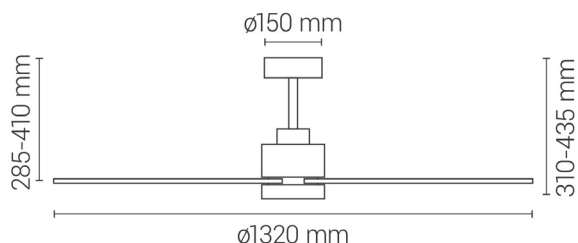

CARLA L

Ref.: **2195308**

CARLA L es un ventilador de techo blanco de la serie Balance que fusiona calidad y diseño minimalista para crear una estética cautivadora en tu interior. Experimenta la armonía entre funcionalidad y estilo, mientras disfrutas de un rendimiento excepcional. La serie Balance de Carla redefine la elegancia y la eficiencia en la ventilación, convirtiéndose en la elección ideal para aquellos que buscan equilibrio y estilo en su hogar.

EAN: **8426107072658**

Más información:

sulion.es/ean/8426107072658

Características

Generales

Color cuerpo	Blanco
Material cuerpo	Metal
Acabdo cuerpo	Mate
Color palas	Blanco
Material palas	ABS
Acabado palas	Mate
Material difusor	Acrílico
IP	44
Temperatura de trabajo	-20° / 50°
Clase	Clase I
Voltaje	AC 220-240 V
Frecuencia	50/60Hz
Dimensiones packaging	696x313x220mm
Peso neto (kg)	4,7

Fuente de luz

Tipología	LED
Potencia (W)	21W
Temperatura de color (K)	CCT 3000K-4000K-5000K
Flujo lumínico (lm)	3400lm
Ángulo de apertura	120
CRI	80
Regulable	Regulable
Horas de vida	30000
Número de encendidos	10000

Serie
BALANCE

**Flujo
amplio**

20-32m²

Outdoor

IP44

**Dos tijas
Corta y larga**

Ver-Inv

Nature Wind