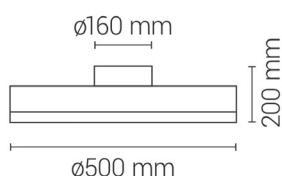

EAN: 8426107067739

Más información:

sulion.es/ean/8426107067739

Características

Generales

Color cuerpo	Blanco
Material cuerpo	Metal
Acabdo cuerpo	Mate
Color palas	Translúcido
Material palas	ABS
Acabado palas	Satinado
Material difusor	Acrílico
IP	20
Temperatura de trabajo	-5° / 40°
Clase	Clase I
Voltaje	AC 220-240 V
Frecuencia	50/60Hz
Dimensiones packaging	533x215x530mm
Peso neto (kg)	2,5

Fuente de luz

Tipología	LED
Potencia (W)	26W
Temperatura de color (K)	CCT regulable 3000K-6000K
Flujo lumínico (lm)	2600lm
Ángulo de apertura	120
CRI	80
Regulable	Regulable
Horas de vida	30000
Número de encendidos	10000