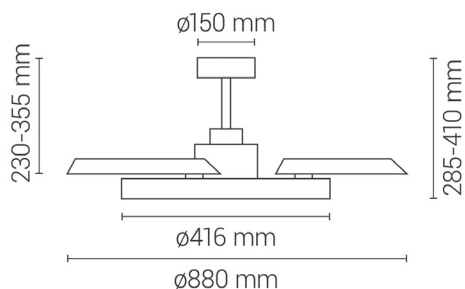

EAN: 8426107064097

Más información:

sulion.es/ean/8426107064097

Características

Generales

Color cuerpo	Blanco
Material cuerpo	ABS
Acabado cuerpo	Mate
Color palas	Transparente
Material palas	PC
Acabado palas	Satinado
Material difusor	Policarbonato
IP	20
Temperatura de trabajo	-5° / 40°
Clase	Clase I
Voltaje	AC 220-240 V
Frecuencia	50/60Hz
Dimensiones packaging	470x470x260mm
Peso neto (kg)	4,7

Fuente de luz

Tipología	LED
Potencia (W)	24W
Temperatura de color (K)	CCT 3000K-4000K-5000K
Flujo lumínico (lm)	2400lm
Ángulo de apertura	120
CRI	80
Regulable	Regulable
Horas de vida	30000
Número de encendidos	10000