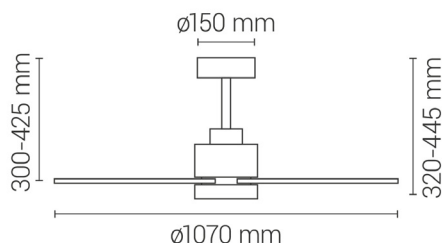

DIEHL M

Ref.: **2199467**

Sumérgete en la grandeza de DIEHL de la marca Sulion. Un tributo al inventor de los ventiladores de techo. Este elegante ventilador combina la tradición con la eficiencia moderna, brindando un rendimiento excepcional, y una luz regulable en temperatura de color (fría, natural y cálida) e intensidad. Disfruta del aire con estilo, inspirado en la genialidad que lo hizo posible. Disponible en dos tamaños y dos acabados diferentes.

EAN: **8426107072269**

Más información:

sulion.es/ean/8426107072269

Características

Generales

Color cuerpo	Blanco
Material cuerpo	Metal
Acabdo cuerpo	Mate
Color palas	Madera
Material palas	ABS
Acabado palas	Mate
Material difusor	Acrílico
IP	20
Temperatura de trabajo	-5° / 40°
Clase	Clase I
Voltaje	AC 220-240 V
Frecuencia	50/60Hz
Dimensiones packaging	576x376x207mm
Peso neto (kg)	4,6

Ventilador

Nº de palas	3
Tipo de motor	DC
Garantía motor	8
Mando	Sí
Inclinación de techo máx.	15°
Velocidades	6
Consumo (W/h)	3,5/5/7,5/12/19,5/32
RPM	80/106/122/148/172/205
Flujo de aire (m³/h)	3600/4800/6000/7200/8100/10800
Flujo de aire (m³/min)	60/80/100/120/135/180
Nivel de ruido (dB)	36/37/37,8/39/40/46

Fuente de luz

Tipología	LED
Potencia (W)	21W
Temperatura de color (K)	CCT 3000K-4000K-5000K
Flujo lumínico (lm)	3400lm
Ángulo de apertura	120
CRI	80
Regulable	Regulable
Horas de vida	30000
Número de encendidos	10000

Serie
BALANCE

**Flujo
amplio**

13-20m²

Dos tijas
Corta y larga

Ver-Inv

Nature Wind