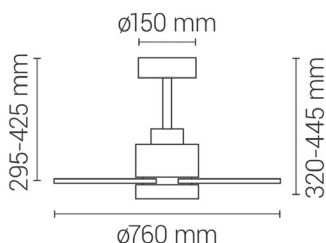

DIEHL S

Ref.: **2199474**

Sumérgete en la grandeza de DIEHL de la marca Sulion. Un tributo al inventor de los ventiladores de techo. Este elegante ventilador combina la tradición con la eficiencia moderna, brindando un rendimiento excepcional, y una luz regulable en temperatura de color (fría, natural y cálida) e intensidad. Disfruta del aire con estilo, inspirado en la genialidad que lo hizo posible. Disponible en dos tamaños y dos acabados diferentes.

EAN: **8426107072276**

Más información:

sulion.es/ean/8426107072276

Características

Generales

Color cuerpo	Blanco
Material cuerpo	Metal
Acabdo cuerpo	Mate
Color palas	Madera
Material palas	ABS
Acabado palas	Mate
Material difusor	Acrílico
IP	20
Temperatura de trabajo	-5° / 40°
Clase	Clase I
Voltaje	AC 220-240 V
Frecuencia	50/60Hz
Dimensiones packaging	426x376x207mm
Peso neto (kg)	3,9

Ventilador

Nº de palas	3
Tipo de motor	DC
Garantía motor	8
Mando	Sí
Inclinación de techo máx.	15°
Velocidades	6
Consumo (W/h)	3/5/8/12/20/30
RPM	150/180/210/250/300/340
Flujo de aire (m³/h)	3000/3600/4200/4800/6600/8101
Flujo de aire (m³/min)	50/60/70/80/110/135
Nivel de ruido (dB)	36/37/38/40/44/48

Fuente de luz

Tipología	LED
Potencia (W)	21W
Temperatura de color (K)	CCT 3000K-4000K-5000K
Flujo lumínico (lm)	3400lm
Ángulo de apertura	120
CRI	80
Regulable	Regulable
Horas de vida	30000
Número de encendidos	10000