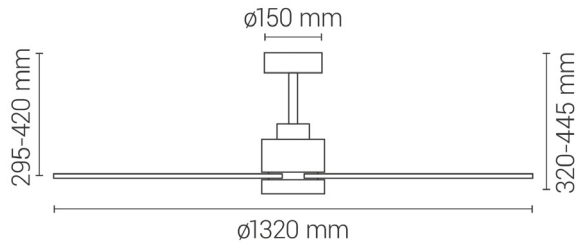

EAN: **8426107072320**

Más información:

sulion.es/ean/8426107072320

Características

Generales

Color cuerpo	Blanco
Material cuerpo	Metal
Acabdo cuerpo	Mate
Color palas	Blanco / acabado madera
Material palas	Plywood
Acabado palas	Mate
Material difusor	Acrílico
IP	20
Temperatura de trabajo	-5° / 40°
Clase	Clase I
Voltaje	AC 220-240 V
Frecuencia	50/60Hz
Dimensiones packaging	650x280x230mm
Peso neto (kg)	5,3

Fuente de luz

Tipología	LED
Potencia (W)	20W
Temperatura de color (K)	CCT 3000K-4000K-5000K
Flujo lumínico (lm)	2000lm
Ángulo de apertura	120
CRI	80
Regulable	Regulable
Horas de vida	30000
Número de encendidos	10000

Serie
BALANCE

**Flujo
amplio**

20-32m²

**Palas
reversibles**

**Dos tijas
Corta y larga**

Ver-Inv