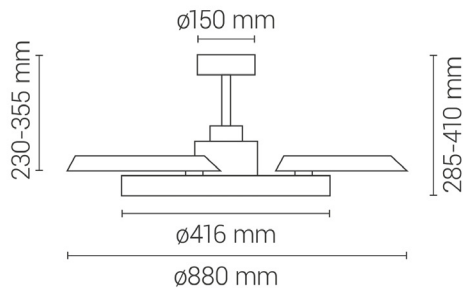

Descubre BOMBAY ESTILO, el ventilador de la marca Sulion que desafía la expectativa. Con 88 cm de diámetro, sus palas retráctiles transparentes se camuflan con elegancia cuando no está en uso, transformándose en una lámpara discreta. Combina funcionalidad y estética, ofreciendo brisa y estilo sin comprometer la belleza de tu espacio. Su luz es regulable en intensidad y temperatura de color (fría, natural y cálida). Puedes encontrarlo también en acabado negro, blanco o nogal.

EAN: 8426107064103

Más información:

sulion.es/ean/8426107064103

Características

Generales

Color cuerpo	acabado madera
Material cuerpo	ABS
Acabdo cuerpo	Mate
Color palas	Transparente
Material palas	PC
Acabado palas	Satinado
Material difusor	Policarbonato
IP	20
Temperatura de trabajo	-5° / 40°
Clase	Clase I
Voltaje	AC 220-240 V
Frecuencia	50/60Hz
Dimensiones packaging	470x470x260mm
Peso neto (kg)	4,7

Ventilador

Nº de palas	3
Tipo de motor	DC
Garantía motor	8
Mando	Sí
Inclinación de techo máx.	15°
Velocidades	6
Consumo (W/h)	4/5/7/10/13/17
RPM	140/180/200/230/260/280
Flujo de aire (m³/h)	3540/3840/4800/5820/7440/8100
Flujo de aire (m3/min)	59/64/80/97/124/135
Nivel de ruido (dB)	36/40/42/44/46/47

Fuente de luz

Tipología	LED
Potencia (W)	24W
Temperatura de color (K)	CCT 3000K-4000K-5000K
Flujo lumínico (lm)	2400lm
Ángulo de apertura	120
CRI	80
Regulable	Regulable
Horas de vida	30000
Número de encendidos	10000

Serie
STYLE

**Flujo
amplio**

<13m²

Dos tijas
Corta y larga

Ver-Inv

Nature Wind