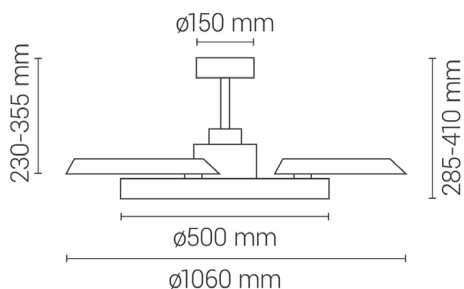

EAN: 8426107072818

Más información:

sulion.es/ean/8426107072818

Características

Generales

Color cuerpo	Negro
Material cuerpo	ABS
Acabdo cuerpo	Mate
Color palas	Transparente
Material palas	PC
Acabado palas	Satinado
Material difusor	Policarbonato
IP	20
Temperatura de trabajo	-5° / 40°
Clase	Clase I
Voltaje	AC 220-240 V
Frecuencia	50/60Hz
Dimensiones packaging	550x550x265mm
Peso neto (kg)	5,7

Fuente de luz

Tipología	LED
Potencia (W)	36W
Temperatura de color (K)	CCT 3000K-4000K-5000K
Flujo lumínico (lm)	3300lm
Ángulo de apertura	120
CRI	80
Regulable	Regulable
Horas de vida	30000
Número de encendidos	10000

 Serie
STYLE

**Flujo
amplio**

13-20m²

Dos tijas
 Corta y larga

Ver-Inv

Nature Wind