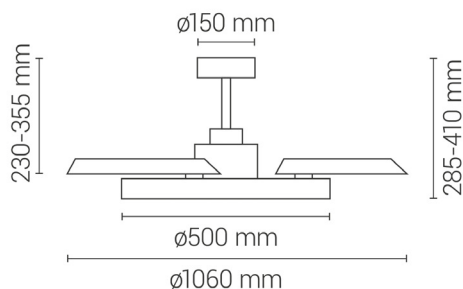

EAN: 8426107066169

Más información:

sulion.es/ean/8426107066169

Características

Generales

Color cuerpo	acabado madera
Material cuerpo	ABS
Acabdo cuerpo	Mate
Color palas	Transparente
Material palas	PC
Acabado palas	Satinado
Material difusor	Policarbonato
IP	20
Temperatura de trabajo	-5° / 40°
Clase	Clase I
Voltaje	AC 220-240 V
Frecuencia	50/60Hz
Dimensiones packaging	550x550x265mm
Peso neto (kg)	5,7

Ventilador

Nº de palas	3
Tipo de motor	DC
Garantía motor	8
Mando	Sí
Inclinación de techo máx.	15°
Velocidades	6
Consumo (W/h)	6/8/10/13/18/24
RPM	100/150/170/200/230/250
Flujo de aire (m³/h)	2700/5400/7800/10200/11220/12000
Flujo de aire (m³/min)	45/90/130/170/187/200
Nivel de ruido (dB)	20/23/27/32/34/38

Fuente de luz

Tipología	LED
Potencia (W)	36W
Temperatura de color (K)	CCT 3000K-4000K-5000K
Flujo lumínico (lm)	3300lm
Ángulo de apertura	120
CRI	80
Regulable	Regulable
Horas de vida	30000
Número de encendidos	10000

Serie
STYLE

**Flujo
amplio**

13-20m²

Dos tijas
Corta y larga

Ver-Inv

Nature Wind