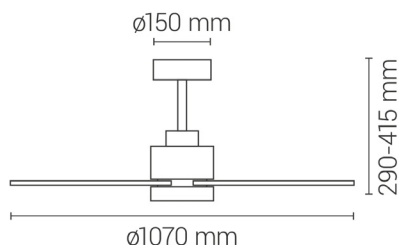

EAN: 8426107072351

Más información:

sulion.es/ean/8426107072351

Características

Generales

Color cuerpo	Blanco
Material cuerpo	Metal
Acabdo cuerpo	Mate
Color palas	Natural
Material palas	Madera
Material difusor	Acrílico
IP	44
Temperatura de trabajo	-20° / 50°
Clase	Clase I
Voltaje	AC 220-240 V
Frecuencia	50/60Hz
Dimensiones packaging	590x310x210mm
Peso neto (kg)	4,5

Fuente de luz

Tipología	LED
Potencia (W)	20W
Temperatura de color (K)	CCT 3000K-4000K-5000K
Flujo lumínico (lm)	2000lm
Ángulo de apertura	120
CRI	80
Regulable	Regulable
Horas de vida	30000
Número de encendidos	10000