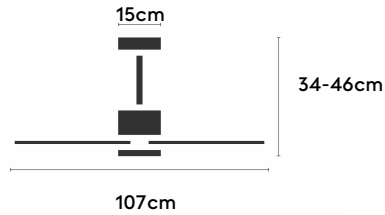

Balcony 107

BALCONY107-01-3W30-GL-RF

Ref: 2199955

-

EAN: 8426107072351

Características generales

Color cuerpo	Blanco
Material cuerpo	Metálico
Acabado cuerpo	Mate
Color palas	
Material palas	Madera
Acabado palas	Mate
Material difusor	N/A
IP	44
Temperatura de trabajo	min -20° max 50°
Clase	I
Voltaje	230
Frecuencia	50-60
Peso neto (kg)	4.7
Nº de Palas	3
Dimensiones packaging	590x310x210
Inclinación de techo máx.	15°
Tijjas	12,5cm/25cm

Fuente de luz

Tipología	LED
Potencia (W)	18
Temperatura de color (K)	3000/4000/5000K
Flujo lumínico bruto (lm)	3100lm
Flujo lumínico neto (lm)	N/A
CRI	>80
Regulable	DIM
Horas de vida	30000
Nº Encendidos	10000
Eficiencia energética	B
Ángulo de apertura	120