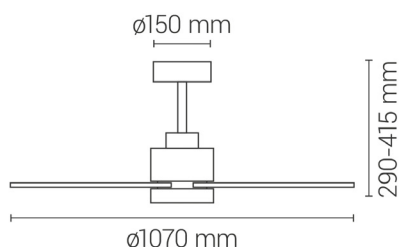

EAN: 8426107072382

Más información:

sulion.es/ean/8426107072382

Características

Generales

| | |
|------------------------|----------------------|
| Color cuerpo | Negro |
| Material cuerpo | Metal |
| Acabdo cuerpo | Mate |
| Color palas | Natural |
| Material palas | Madera |
| Material difusor | Acrílico |
| IP | 44 |
| Temperatura de trabajo | -20° / 50° |
| Clase | Clase I |
| Voltaje | AC 220-240 V |
| Frecuencia | 50/60Hz |
| Dimensiones packaging | 590x310x210mm |
| Peso neto (kg) | 4,5 |

Fuente de luz

| | |
|--------------------------|------------------------------|
| Tipología | LED |
| Potencia (W) | 20W |
| Temperatura de color (K) | CCT 3000K-4000K-5000K |
| Flujo lumínico (lm) | 2000lm |
| Ángulo de apertura | 120 |
| CRI | 80 |
| Regulable | Regulable |
| Horas de vida | 30000 |
| Número de encendidos | 10000 |