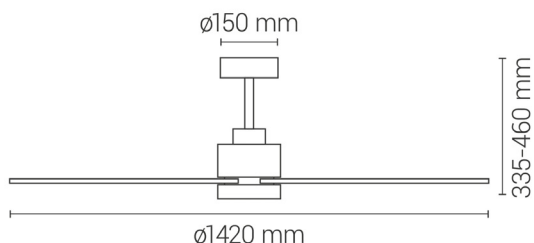

EAN: 8426107072368

Más información:

sulion.es/ean/8426107072368

Características

Generales

Color cuerpo	Blanco
Material cuerpo	Metal
Acabdo cuerpo	Mate
Color palas	Natural
Material palas	Madera
Material difusor	Acrílico
IP	44
Temperatura de trabajo	-20° / 50°
Clase	Clase I
Voltaje	AC 220-240 V
Frecuencia	50/60Hz
Dimensiones packaging	750x310x210mm
Peso neto (kg)	5

Fuente de luz

Tipología	LED
Potencia (W)	20W
Temperatura de color (K)	CCT 3000K-4000K-5000K
Flujo lumínico (lm)	2000lm
Ángulo de apertura	120
CRI	80
Regulable	Regulable
Horas de vida	30000
Número de encendidos	10000