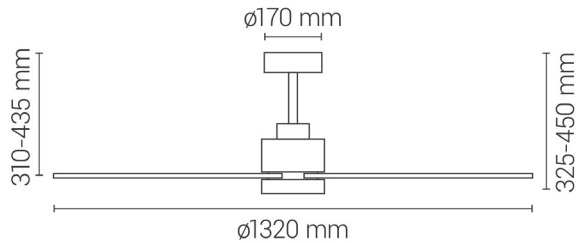

DANA

Ref.:2199993

Ventilador de techo resistente al agua DANA. Gracias a su IP66, este ventilador puede soportar la lluvia directa e instalarse a la intemperie. Sus líneas son sencillas, con acabado en negro y luz CCT dimable. Su motor 2.0 de Sulion, hace que sea un ventilador eficiente y más resistente, ahorrando consumo energético. Además, dispone de 6 velocidades, función verano-invierno, temporizador y naturwind.

EAN: 8426107067616

Más información:

sulion.es/ean/8426107067616

Características

Generales

Color cuerpo	Blanco
Material cuerpo	ABS
Acabdo cuerpo	Mate
Color palas	Madera
Material palas	ABS
Acabado palas	Mate
Material difusor	Acrílico
IP	66
Temperatura de trabajo	-20° / 50°
Clase	Clase I
Voltaje	AC 220-240 V
Frecuencia	50/60Hz
Dimensiones packaging	720x260x310mm
Peso neto (kg)	6,8

Fuente de luz

Tipología	LED
Potencia (W)	24W
Temperatura de color (K)	CCT 3000K-4000K-5000K
Flujo lumínico (lm)	2400lm
Ángulo de apertura	120
CRI	80
Regulable	Regulable
Horas de vida	30000
Número de encendidos	10000

 Serie
PLUS

**Flujo
amplio**

20-32m²

Outdoor

IP66

Dos tijas
Corta y larga

Ver-Inv

Nature Wind