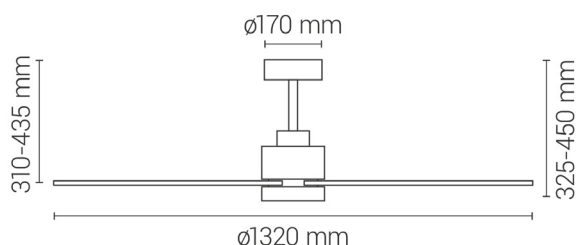

DANA

Ref.:2200002

Ventilador de techo resistente al agua DANA. Gracias a su IP66, este ventilador puede soportar la lluvia directa e instalarse a la intemperie. Sus líneas son sencillas, con acabado en madera oscura y luz CCT dimable. Su motor 2.0 de Sulion, hace que sea un ventilador eficiente y más resistente, ahorrando consumo energético. Además, dispone de 6 velocidades, función verano-invierno, temporizador y naturwind.

EAN: 8426107067623

Más información:

sulion.es/ean/8426107067623

Características

Generales

Color cuerpo	Negro
Material cuerpo	ABS
Acabdo cuerpo	Mate
Color palas	Madera
Material palas	ABS
Acabado palas	Mate
Material difusor	Acrílico
IP	66
Temperatura de trabajo	-20° / 50°
Clase	Clase I
Voltaje	AC 220-240 V
Frecuencia	50/60Hz
Dimensiones packaging	720x260x310mm
Peso neto (kg)	6,8

Fuente de luz

Tipología	LED
Potencia (W)	24W
Temperatura de color (K)	CCT 3000K-4000K-5000K
Flujo lumínico (lm)	2400lm
Ángulo de apertura	120
CRI	80
Regulable	Regulable
Horas de vida	30000
Número de encendidos	10000