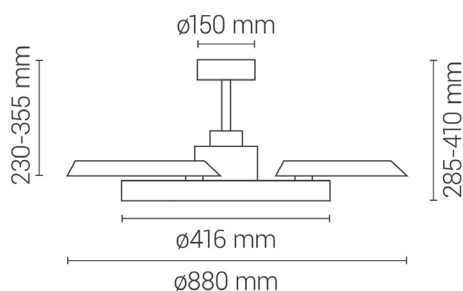

EAN: **8426107072788**

Más información:

sulion.es/ean/8426107072788

Características

Generales

Color cuerpo	acabado madera
Material cuerpo	ABS
Acabdo cuerpo	Mate
Color palas	Transparente
Material palas	PC
Acabado palas	Satinado
Material difusor	Polycarbonato
IP	20
Temperatura de trabajo	-5° / 40°
Clase	Clase I
Voltaje	AC 220-240 V
Frecuencia	50/60Hz
Dimensiones packaging	470x470x260mm
Peso neto (kg)	4,7

Fuente de luz

Tipología	LED
Potencia (W)	24W
Temperatura de color (K)	CCT 3000K-4000K-5000K
Flujo lumínico (lm)	2400lm
Ángulo de apertura	120
CRI	80
Regulable	Regulable
Horas de vida	30000
Número de encendidos	10000