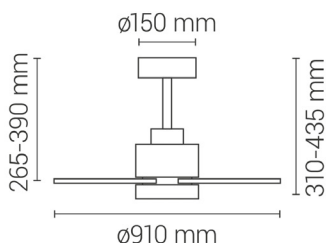

CARLA S

Ref.: **2200569**

CARLA S es un ventilador de techo negro con palas de acabado madera oscura de la serie Balance que fusiona calidad y diseño minimalista para crear una estética cautivadora en tu interior. Experimenta la armonía entre funcionalidad y estilo, mientras disfrutas de un rendimiento excepcional. La serie Balance de Carla redefine la elegancia y la eficiencia en la ventilación, convirtiéndose en la elección ideal para aquellos que buscan equilibrio y estilo en su hogar.

EAN: **8426107072726**

Más información:

sulion.es/ean/8426107072726

Características

Generales

Color cuerpo	Negro
Material cuerpo	Metal
Acabdo cuerpo	Mate
Color palas	Madera
Material palas	ABS
Acabado palas	Mate
Material difusor	Acrílico
IP	44
Temperatura de trabajo	-20° / 50°
Clase	Clase I
Voltaje	AC 220-240 V
Frecuencia	50/60Hz
Dimensiones packaging	533x313x202mm
Peso neto (kg)	3,7

Fuente de luz

Tipología	LED
Potencia (W)	21W
Temperatura de color (K)	CCT 3000K-4000K-5000K
Flujo lumínico (lm)	3400lm
Ángulo de apertura	120
CRI	80
Regulable	Regulable
Horas de vida	30000
Número de encendidos	10000