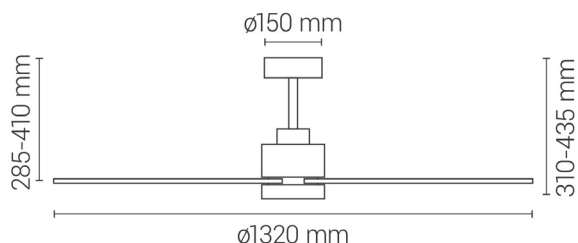

CARLA L

Ref.: **2200576**

CARLA L es un ventilador de techo blanco con palas de acabado madera clara de la serie Balance que fusiona calidad y diseño minimalista para crear una estética cautivadora en tu interior. Experimenta la armonía entre funcionalidad y estilo, mientras disfrutas de un rendimiento excepcional. La serie Balance de Carla redefine la elegancia y la eficiencia en la ventilación, convirtiéndose en la elección ideal para aquellos que buscan equilibrio y estilo en su hogar.

EAN: **8426107072733**

Más información:

sulion.es/ean/8426107072733

Características

Generales

Color cuerpo	Blanco
Material cuerpo	Metal
Acabdo cuerpo	Mate
Color palas	Madera
Material palas	ABS
Acabado palas	Mate
Material difusor	Acrílico
IP	44
Temperatura de trabajo	-20° / 50°
Clase	Clase I
Voltaje	AC 220-240 V
Frecuencia	50/60Hz
Dimensiones packaging	696x313x220mm
Peso neto (kg)	4,7

Fuente de luz

Tipología	LED
Potencia (W)	21W
Temperatura de color (K)	CCT 3000K-4000K-5000K
Flujo lumínico (lm)	3400lm
Ángulo de apertura	120
CRI	80
Regulable	Regulable
Horas de vida	30000
Número de encendidos	10000

Serie
BALANCE

**Flujo
amplio**

20-32m²

Outdoor

IP44

Dos tijas
Corta y larga

Ver-Inv

Nature Wind