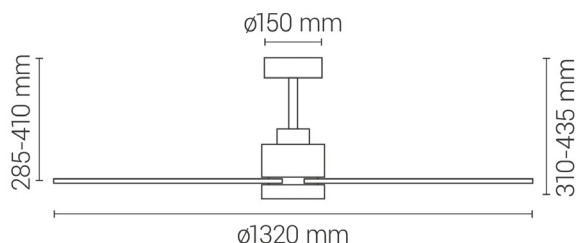

CARLA L

Ref.: **2200583**

CARLA L es un ventilador de techo negro con palas de acabado madera oscura de la serie Balance que fusiona calidad y diseño minimalista para crear una estética cautivadora en tu interior. Experimenta la armonía entre funcionalidad y estilo, mientras disfrutas de un rendimiento excepcional. La serie Balance de Carla redefine la elegancia y la eficiencia en la ventilación, convirtiéndose en la elección ideal para aquellos que buscan equilibrio y estilo en su hogar.

EAN: **8426107072740**

Más información:

sulion.es/ean/8426107072740

Características

Generales

Color cuerpo	Negro
Material cuerpo	Metal
Acabdo cuerpo	Mate
Color palas	Blanco / acabado madera
Material palas	ABS
Acabado palas	Mate
Material difusor	Acrílico
IP	44
Temperatura de trabajo	-20° / 50°
Clase	Clase I
Voltaje	AC 220-240 V
Frecuencia	50/60Hz
Dimensiones packaging	696x313x220mm
Peso neto (kg)	4,7

Fuente de luz

Tipología	LED
Potencia (W)	21W
Temperatura de color (K)	CCT 3000K-4000K-5000K
Flujo lumínico (lm)	3400lm
Ángulo de apertura	120
CRI	80
Regulable	Regulable
Horas de vida	30000
Número de encendidos	10000

Serie
BALANCE

**Flujo
amplio**

20-32m²

Outdoor

IP44

**Dos tijas
Corta y larga**

Ver-Inv

Nature Wind