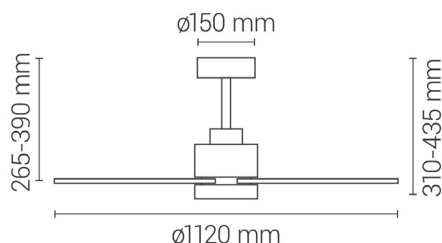

AVA M

Ref.: **2200620**

El ventilador de techo AVA M, es una joya de elegancia y diseño. Con su cuerpo blanco y palas de madera natural de bosques sostenibles y un cautivador diseño, este ventilador interior de la Serie Nature proporciona un flujo de aire eficiente en estancias medianas. Dispone de 6 velocidades, naturwind, función verano-invierno y temporizador, mientras embelleces tu hogar con su estética contemporánea y la calidez de la madera natural.

EAN: **8426107072580**

Más información:

sulion.es/ean/8426107072580

Características

Generales

Color cuerpo	Blanco
Material cuerpo	Metal
Acabdo cuerpo	Mate
Color palas	Natural
Material palas	Madera
Material difusor	Acrílico
IP	20
Temperatura de trabajo	-5° / 40°
Clase	Clase I
Voltaje	AC 220-240 V
Frecuencia	50/60Hz
Dimensiones packaging	600x390x230mm
Peso neto (kg)	4,4

Ventilador

Nº de palas	3
Tipo de motor	DC
Garantía motor	8
Mando	Sí
Inclinación de techo máx.	15°
Velocidades	6
Consumo (W/h)	4/7/10/15/25/35
RPM	70/90/110/130/150/170
Flujo de aire (m³/h)	4800/5400/6000/7200/8400/9600
Flujo de aire (m3/min)	80/90/100/120/140/160
Nivel de ruido (dB)	30/32/34/35/38/40

Fuente de luz

Tipología	LED
Potencia (W)	20W
Temperatura de color (K)	CCT 3000K-4000K-5000K
Flujo lumínico (lm)	2000lm
Ángulo de apertura	120
CRI	80
Regulable	Regulable
Horas de vida	30000
Número de encendidos	10000

Serie
NATURE

**Flujo
amplio**

13-20m²

Natural wood

**Dos tijas
Corta y larga**

Ver-Inv

Nature Wind