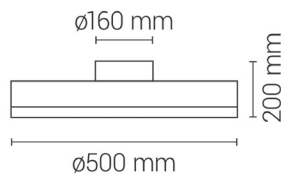

EAN: **8426107059253**

Más información:

sulion.es/ean/8426107059253

Características

Generales

Color cuerpo	Blanco / acabado madera
Material cuerpo	Metal
Acabdo cuerpo	Mate
Color palas	Translúcido
Material palas	ABS
Acabado palas	Satinado
Material difusor	Acrílico
IP	20
Temperatura de trabajo	-5° / 40°
Clase	Clase I
Voltaje	AC 220-240 V
Frecuencia	50/60Hz
Dimensiones packaging	533x215x530mm
Peso neto (kg)	2,5

Fuente de luz

Tipología	LED
Potencia (W)	26W
Temperatura de color (K)	CCT regulable 3000K-6000K
Flujo lumínico (lm)	2600lm
Ángulo de apertura	120
CRI	80
Regulable	Regulable
Horas de vida	30000
Número de encendidos	10000