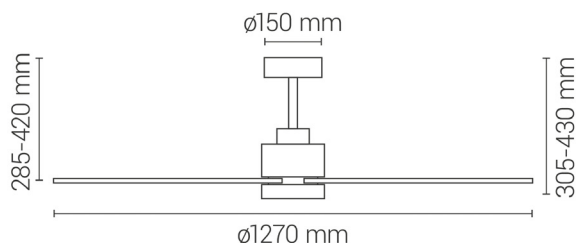

Ventilador

Nº de palas	3
Tipo de motor	DC
Garantía motor	8
Mando	Sí
Inclinación de techo máx.	15°
Velocidades	6
Consumo (W/h)	3/6/8/11/15/22
RPM	88/126/155/185/205/235
Flujo de aire (m³/h)	3000/5100/5700/7800/8700/9300
Flujo de aire (m3/min)	50/85/95/130/145/155
Nivel de ruido (dB)	15/20/24/28/33/36

Color personalizable
Customisable color
Personnalisable colo
Color personalizável