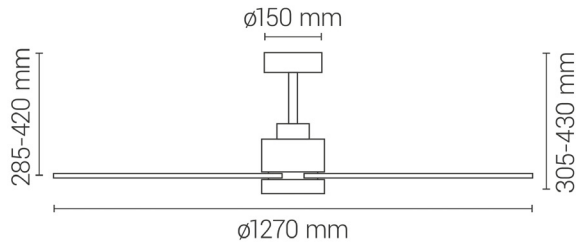

EAN: 8426107067869

Más información:

sulion.es/ean/8426107067869

Características

Generales

Color cuerpo	Negro
Material cuerpo	Metal
Acabdo cuerpo	Mate
Color palas	Natural
Material palas	Madera
Temperatura de trabajo	-5° / 40°
Clase	Clase I
Voltaje	AC 220-240V
Frecuencia	50/60Hz
Dimensiones packaging	625x350x210mm
Peso neto (kg)	4,2

Ventilador

Nº de palas	3
Tipo de motor	DC
Garantía motor	8
Mando	Sí
Inclinación de techo máx.	15°
Velocidades	6
Consumo (W/h)	3/6/8/11/15/22
RPM	88/126/155/185/205/235
Flujo de aire (m³/h)	3000/5100/5700/7800/8700/9300
Flujo de aire (m3/min)	50/85/95/130/145/155
Nivel de ruido (dB)	15/20/24/28/33/36

Fuente de luz

Tipología	
Potencia (W)	
Temperatura de color (K)	
Flujo lumínico (lm)	
Ángulo de apertura	
CRI	
Regulable	
Horas de vida	
Número de encendidos	

Serie
STYLE