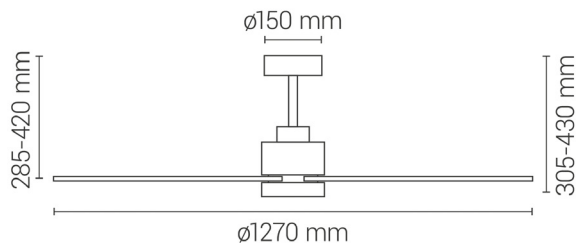

Ventilador

Nº de palas	3
Tipo de motor	DC
Garantía motor	8
Mando	Sí
Inclinación de techo máx.	15°
Velocidades	6
Consumo (W/h)	3/6/8/11/15/22
RPM	88/126/155/185/205/235
Flujo de aire (m³/h)	3000/5100/5700/7800/8700/9300
Flujo de aire (m3/min)	50/85/95/130/145/155
Nivel de ruido (dB)	15/20/24/28/33/36

Color personalizable
Customisable color
Personnalisable colo
Color personalizável