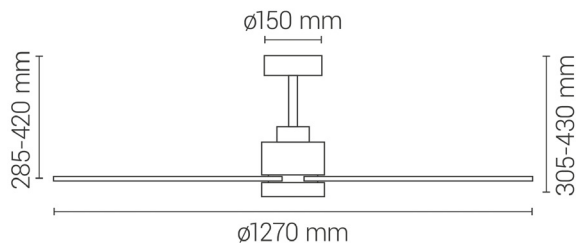

Ventilador

Nº de palas	3
Tipo de motor	DC
Garantía motor	8
Mando	Sí
Inclinación de techo máx.	15°
Velocidades	6
Consumo (W/h)	3/6/8/11/15/22
RPM	88/126/155/185/205/235
Flujo de aire (m³/h)	3000/5100/5700/7800/8700/9300
Flujo de aire (m³/min)	50/85/95/130/145/155
Nivel de ruido (dB)	15/20/24/28/33/36

Color personalizable
Customisable color
Personnalisable colo
Color personalizável