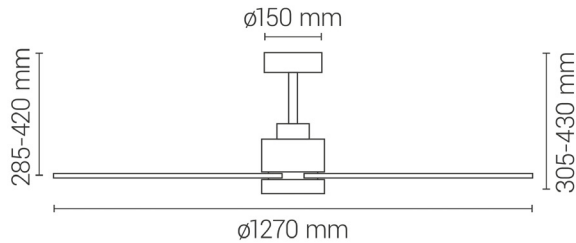

Ventilador

Nº de palas	3
Tipo de motor	DC
Garantía motor	8
Mando	Sí
Inclinación de techo máx.	15°
Velocidades	6
Consumo (W/h)	3/6/8/11/15/22
RPM	88/126/155/185/205/235
Flujo de aire (m³/h)	3000/5100/5700/7800/8700/9300
Flujo de aire (m³/min)	50/85/95/130/145/155
Nivel de ruido (dB)	15/20/24/28/33/36

Color personalizable
Customisable color
Personnalisable colo
Color personalizável