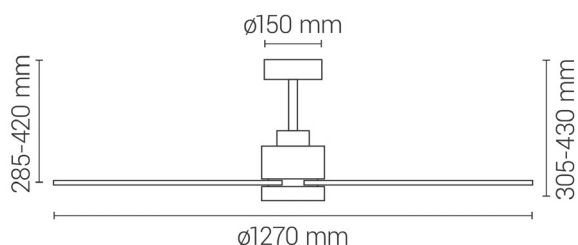

Color personalizable
 Customisable color
 Personalisable colo
 Color personalizável

EAN: 8426107067814

Más información:

sulion.es/ean/8426107067814

Características

Generales

Color cuerpo	Blanco
Material cuerpo	Metal
Acabdo cuerpo	Mate
Color palas	Natural
Material palas	Madera
Material difusor	Acrílico
IP	20
Temperatura de trabajo	-5° / 40°
Clase	Clase I
Voltaje	AC 220-240V
Frecuencia	50/60Hz
Dimensiones packaging	625x350x210mm
Peso neto (kg)	4,4

Fuente de luz

Tipología	LED
Potencia (W)	20W
Temperatura de color (K)	CCT 2700K-3300K-4000K
Flujo lumínico (lm)	2000lm
Ángulo de apertura	120
CRI	80
Regulable	Regulable
Horas de vida	30000
Número de encendidos	10000