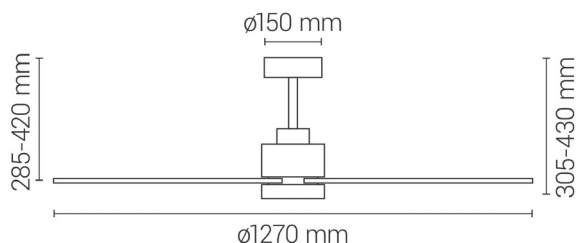

EAN: 8426107067807

Más información:

sulion.es/ean/8426107067807

Características

Generales

Color cuerpo	Blanco
Material cuerpo	Metal
Acabdo cuerpo	Mate
Color palas	Natural
Material palas	Madera
Material difusor	Acrílico
IP	20
Temperatura de trabajo	-5° / 40°
Clase	Clase I
Voltaje	AC 220-240V
Frecuencia	50/60Hz
Dimensiones packaging	625x350x210mm
Peso neto (kg)	4,4

Ventilador

Nº de palas	3
Tipo de motor	DC
Garantía motor	8
Mando	Sí
Inclinación de techo máx.	15°
Velocidades	6
Consumo (W/h)	3/6/8/11/15/22
RPM	88/126/155/185/205/235
Flujo de aire (m³/h)	3000/5100/5700/7800/8700/9300
Flujo de aire (m³/min)	50/85/95/130/145/155
Nivel de ruido (dB)	15/20/24/28/33/36

Fuente de luz

Tipología	LED
Potencia (W)	20W
Temperatura de color (K)	CCT 2700K-3300K-4000K
Flujo lumínico (lm)	2000lm
Ángulo de apertura	120
CRI	80
Regulable	Regulable
Horas de vida	30000
Número de encendidos	10000

Serie
STYLE