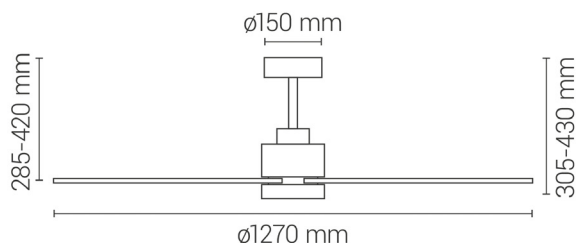

Fuente de luz

Tipología	LED
Potencia (W)	20W
Temperatura de color (K)	CCT 2700K-3300K-4000K
Flujo lumínico (lm)	2000lm
Ángulo de apertura	120
CRI	80
Regulable	Regulable
Horas de vida	30000
Número de encendidos	10000

Color personalizable
Customisable color
Personalisable colo
Color personalizável