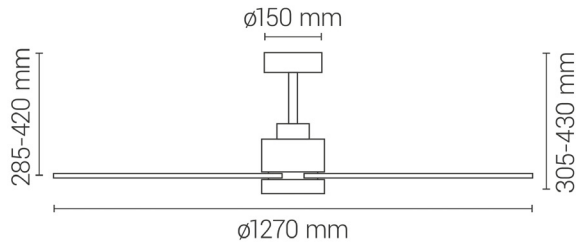

Color personalizable
 Customisable color
 Personalisable color
 Color personalizável

EAN: 8426107067777

Más información:

sulion.es/ean/8426107067777

Características

Generales

Color cuerpo	Negro
Material cuerpo	Metal
Acabdo cuerpo	Mate
Color palas	Natural
Material palas	Madera
Material difusor	Acrílico
IP	20
Temperatura de trabajo	-5° / 40°
Clase	Clase I
Voltaje	AC 220-240V
Frecuencia	50/60Hz
Dimensiones packaging	625x350x210mm
Peso neto (kg)	4,4

Fuente de luz

Tipología	LED
Potencia (W)	20W
Temperatura de color (K)	CCT 2700K-3300K-4000K
Flujo lumínico (lm)	2000lm
Ángulo de apertura	120
CRI	80
Regulable	Regulable
Horas de vida	30000
Número de encendidos	10000