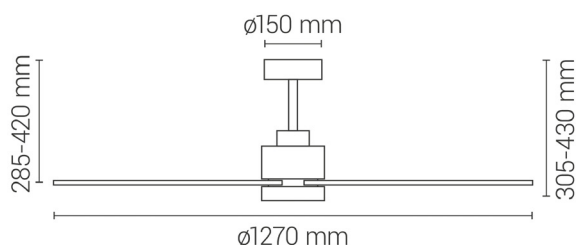

Fuente de luz

Tipología	LED
Potencia (W)	20W
Temperatura de color (K)	CCT 2700K-3300K-4000K
Flujo lumínico (lm)	2000lm
Ángulo de apertura	120
CRI	80
Regulable	Regulable
Horas de vida	30000
Número de encendidos	10000

Color personalizable
Customisable color
Personalisable colo
Color personalizável