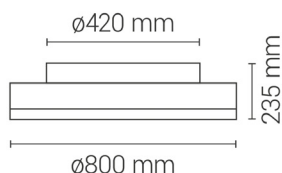

FONO

Ref.: **2205656**

FONO SH es un modelo innovador de ventilador tipo plafón de Sulion, que trae incorporado una pantalla acústica la cual está fabricada en un material fonoabsorbente que minimiza el rebote del sonido y por lo tanto reduce el ruido ambiente y del propio aire creado por las aspas, incluso a máxima velocidad. Tiene luz regulable en temperatura e intensidad, función verano-invierno, naturwind y temporizador. Incluye un increíble motor rotativo que permite dirigir el flujo de aire con el mando. Además, su motor es DC 2.0., más silencioso, eficiente y resistente. Acabado en beige. Disponible también en gris oscuro, burdeos y azul.

EAN: **8426107072979**

Más información:

sulion.es/ean/8426107072979

Características

Generales

Color cuerpo	Blanco
Material cuerpo	Metal
Acabdo cuerpo	Mate
Color palas	Transparente
Material palas	ABS
Acabado palas	Satinado
Material difusor	Acrílico
Color pantalla	Beige
Material pantalla	Pet reciclado
IP	20
Temperatura de trabajo	-5° / 40°
Clase	Clase I
Voltaje	AC 220-240 V
Frecuencia	50/60Hz
Dimensiones packaging	530x530x210mm
Peso neto (kg)	6,2

Ventilador

Nº de palas	3
Tipo de motor	DC
Garantía motor	8
Mando	Sí
Inclinación de techo máx.	0°
Velocidades	5
Consumo (W/h)	4/6/8/10/12
RPM	590/830/940/1040/1140
Flujo de aire (m³/h)	1980/4500/6000/7500/9000
Flujo de aire (m³/min)	33/75/100/125/150
Nivel de ruido (dB)	20/24/30/32/35

Fuente de luz

Tipología	LED
Potencia (W)	32W
Temperatura de color (K)	CCT 3000K-4000K-5000K
Flujo lumínico (lm)	3200lm
Ángulo de apertura	120
CRI	80
Regulable	Regulable
Horas de vida	30000
Número de encendidos	10000