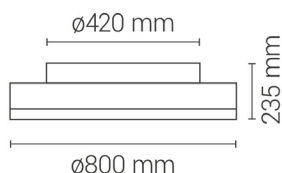

EAN: 8426107072979

Más información:

sulion.es/ean/8426107072979

Características

Generales

Color cuerpo	Blanco
Material cuerpo	Metal
Acabdo cuerpo	Mate
Color palas	Transparente
Material palas	ABS
Acabado palas	Satinado
Material difusor	Acrílico
Color pantalla	Azul
Material pantalla	Pet reciclado
IP	20
Temperatura de trabajo	-5° / 40°
Clase	Clase I
Voltaje	AC 220-240 V
Frecuencia	50/60Hz
Dimensiones packaging	530x530x210mm
Peso neto (kg)	6,2

Fuente de luz

Tipología	LED
Potencia (W)	32W
Temperatura de color (K)	CCT 3000K-4000K-5000K
Flujo lumínico (lm)	3200lm
Ángulo de apertura	120
CRI	80
Regulable	Regulable
Horas de vida	30000
Número de encendidos	10000