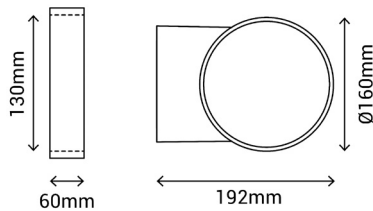

NAYA

Ref.:400045

Aplique de la familia Naya con IP54, con diseño moderno y con acabado gris antracita. Su alto rendimiento lumínico y luz indirecta hacen que sea ideal para iluminar cualquier zona del jardín o de paso sin deslumbrar.

EAN:8426107878786

Más información:

sulion.es/ean/8426107878786.es

Color	Gris antracita RAL 7012
Material	Aluminio
Instalación	Superficie
Fuente de Luz	LED COB
Potencia luminaria	12 W
Temperatura de color	3000 K
Flujo lumínico	1000 lm
Ángulo de apertura	135°
CRI	80
IP	54
IK	06
Regulable	No
Clase	I
Voltaje	AC 100-240V
Frecuencia	50-60 Hz
Temperatura de trabajo	-20 <-> +50°C
Horas de vida	20000 h
Número de encendidos	15000
Dimensiones packaging	66 x 170 x 210 mm
Volumen packaging	0.0023 m ³
Peso bruto	1 Kg