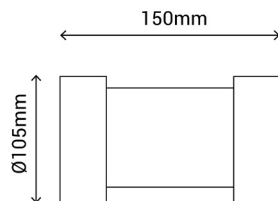

## Ref.:400061

Aplique de la familia Nina con estructura cilíndrica, tiene una luz bidireccional e indirectas. Su diseño moderno y su efecto lumínico hacen que la luminaria encaje perfectamente en cualquier jardín o zona de paso.

EAN:8426107658975

Más información:

[sulion.es/ean/8426107658975.es](http://sulion.es/ean/8426107658975.es)

Color	Gris antracita RAL 7012
Material	Metal
Material del difusor	Cristal
Instalación	Superficie
Fuente de Luz	LED COB
Potencia luminaria	9 W
Temperatura de color	3000 K
Flujo lumínico	600 lm
Ángulo de apertura	105°
CRI	80
IP	54
IK	06
Regulable	No
Clase	I
Voltaje	AC 100-240V
Frecuencia	50-60 Hz
Temperatura de trabajo	-20 <-> +50°C
Horas de vida	20000 h
Número de encendidos	15000
Dimensiones packaging	120 x 120 x 160 mm
Volumen packaging	0.0023 m <sup>3</sup>
Peso bruto	1 Kg