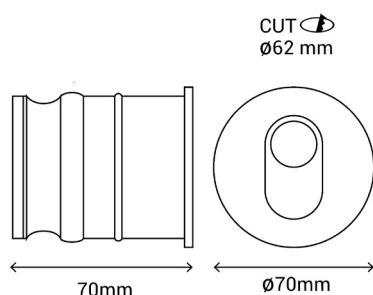

BELY

Ref.:400112

Bañador de pared ideal para balizar un camino o pasillo en el exterior gracias a su IP54. Su diseño sencillo le da un toque elegante a cualquier sitio donde se coloque. Disponible en redondo y cuadrado, en blanco, marrón o gris antracita.

EAN:8426107024787

Más información:

sulion.es/ean/8426107024787.es

Color	Marrón RAL 8025
Material	Aluminio
Material del difusor	Polycarbonato
Instalación	Empotrable
Fuente de Luz	LED COB
Potencia luminaria	3 W
Temperatura de color	3000 K
Flujo lumínico	120 lm
Ángulo de apertura	60°
CRI	80
IP	54
IK	06
Regulable	No
Clase	II
Voltaje	AC 100-240V
Frecuencia	50-60 Hz
Temperatura de trabajo	-20 <-> +50°C
Horas de vida	25000 h
Número de encendidos	15000
Dimensiones packaging	100 x 100 x 80 mm
Volumen packaging	0.0008 m ³
Peso bruto	0,26 Kg