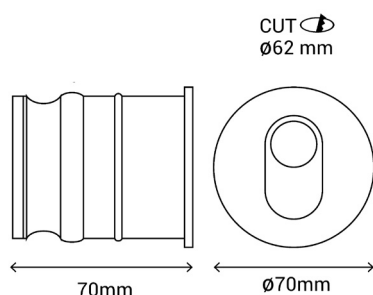

BELY

Ref.:400113

Bañador de pared ideal para balizar un camino o pasillo en el exterior gracias a su IP54. Su diseño sencillo le da un toque elegante a cualquier sitio donde se coloque. Disponible en redondo y cuadrado, en blanco, marrón o gris antracita.

EAN:8426107024824

Más información:

sulion.es/ean/8426107024824.es

Color	Marrón RAL 8025
Material	Aluminio
Material del difusor	Polycarbonato
Instalación	Empotrable
Fuente de Luz	LED COB
Potencia luminaria	3 W
Temperatura de color	4000 K
Flujo lumínico	120 lm
Ángulo de apertura	60°
CRI	80
IP	54
IK	06
Regulable	No
Clase	II
Voltaje	AC 100-240V
Frecuencia	50-60 Hz
Temperatura de trabajo	-20 <-> +50°C
Horas de vida	25000 h
Número de encendidos	15000
Dimensiones packaging	100 x 100 x 80 mm
Volumen packaging	0.0008 m ³
Peso bruto	0,26 Kg