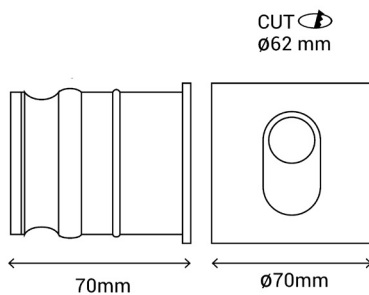

BELY

Ref.:400117

Bañador de pared ideal para balizar un camino o pasillo en el exterior gracias a su IP54. Su diseño sencillo le da un toque elegante a cualquier sitio donde se coloque. Disponible en redondo y cuadrado, en blanco, marrón o gris antracita.

EAN:8426107024794

Más información:

sulion.es/ean/8426107024794.es

Color	Gris antracita RAL 7012
Material	Aluminio
Material del difusor	Polycarbonato
Instalación	Empotrable
Fuente de Luz	LED COB
Potencia luminaria	3 W
Temperatura de color	4000 K
Flujo lumínico	120 lm
Ángulo de apertura	60°
CRI	80
IP	54
IK	06
Regulable	No
Clase	II
Voltaje	AC 100-240V
Frecuencia	50-60 Hz
Temperatura de trabajo	-20 <-> +50°C
Horas de vida	25000 h
Número de encendidos	15000
Dimensiones packaging	100 x 100 x 80 mm
Volumen packaging	0.0008 m ³
Peso bruto	0,26 Kg