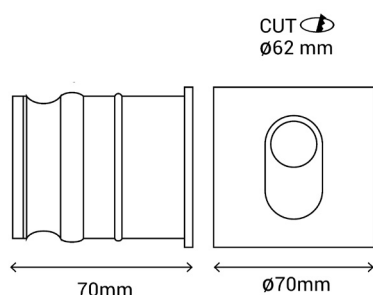

BELY

Ref.:400118

Bañador de pared ideal para balizar un camino o pasillo en el exterior gracias a su IP54. Su diseño sencillo le da un toque elegante a cualquier sitio donde se coloque. Disponible en redondo y cuadrado, en blanco, marrón o gris antracita.

EAN:8426107024862

Más información:

sulion.es/ean/8426107024862.es

Color	Marrón RAL 8025
Material	Aluminio
Material del difusor	Polycarbonato
Instalación	Empotrable
Fuente de Luz	LED COB
Potencia luminaria	3 W
Temperatura de color	3000 K
Flujo lumínico	120 lm
Ángulo de apertura	60°
CRI	80
IP	54
IK	06
Regulable	No
Clase	II
Voltaje	AC 100-240V
Frecuencia	50-60 Hz
Temperatura de trabajo	-20 <-> +50°C
Horas de vida	25000 h
Número de encendidos	15000
Dimensiones packaging	100 x 100 x 80 mm
Volumen packaging	0.0008 m ³
Peso bruto	0,26 Kg