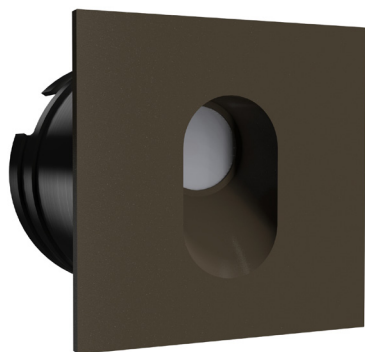

BELY

Ref.:400118

Bañador de pared ideal para balizar un camino o pasillo en el exterior gracias a su IP54. Su diseño sencillo le da un toque elegante a cualquier sitio donde se coloque. Disponible en redondo y cuadrado, en blanco, marrón o gris antracita.

EAN:8426107024862

Más información:

sulion.es/ean/8426107024862.es

Color	Marrón RAL 8025
Material	Aluminio
Material del difusor	Polycarbonato
Instalación	Empotrable
Fuente de Luz	LED COB
Potencia luminaria	3 W
Temperatura de color	3000 K
Flujo lumínico	120 lm
Ángulo de apertura	60°
CRI	80
IP	54
IK	06
Regulable	No
Clase	II
Voltaje	AC 100-240V
Frecuencia	50-60 Hz
Temperatura de trabajo	-20 <-> +50°C
Horas de vida	25000 h
Número de encendidos	15000
Dimensiones packaging	100 x 100 x 80 mm
Volumen packaging	0.0008 m ³
Peso bruto	0,26 Kg