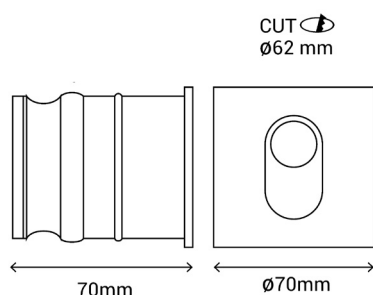

BELY

Ref.:400119

Bañador de pared ideal para balizar un camino o pasillo en el exterior gracias a su IP54. Su diseño sencillo le da un toque elegante a cualquier sitio donde se coloque. Disponible en redondo y cuadrado, en blanco, marrón o gris antracita.

EAN:8426107024800

Más información:

sulion.es/ean/8426107024800.es

Color	Marrón RAL 8025
Material	Aluminio
Material del difusor	Polycarbonato
Instalación	Empotrable
Fuente de Luz	LED COB
Potencia luminaria	3 W
Temperatura de color	4000 K
Flujo lumínico	120 lm
Ángulo de apertura	60°
CRI	80
IP	54
IK	06
Regulable	No
Clase	II
Voltaje	AC 100-240V
Frecuencia	50-60 Hz
Temperatura de trabajo	-20 <-> +50°C
Horas de vida	25000 h
Número de encendidos	15000
Dimensiones packaging	100 x 100 x 80 mm
Volumen packaging	0.0008 m ³
Peso bruto	0,26 Kg