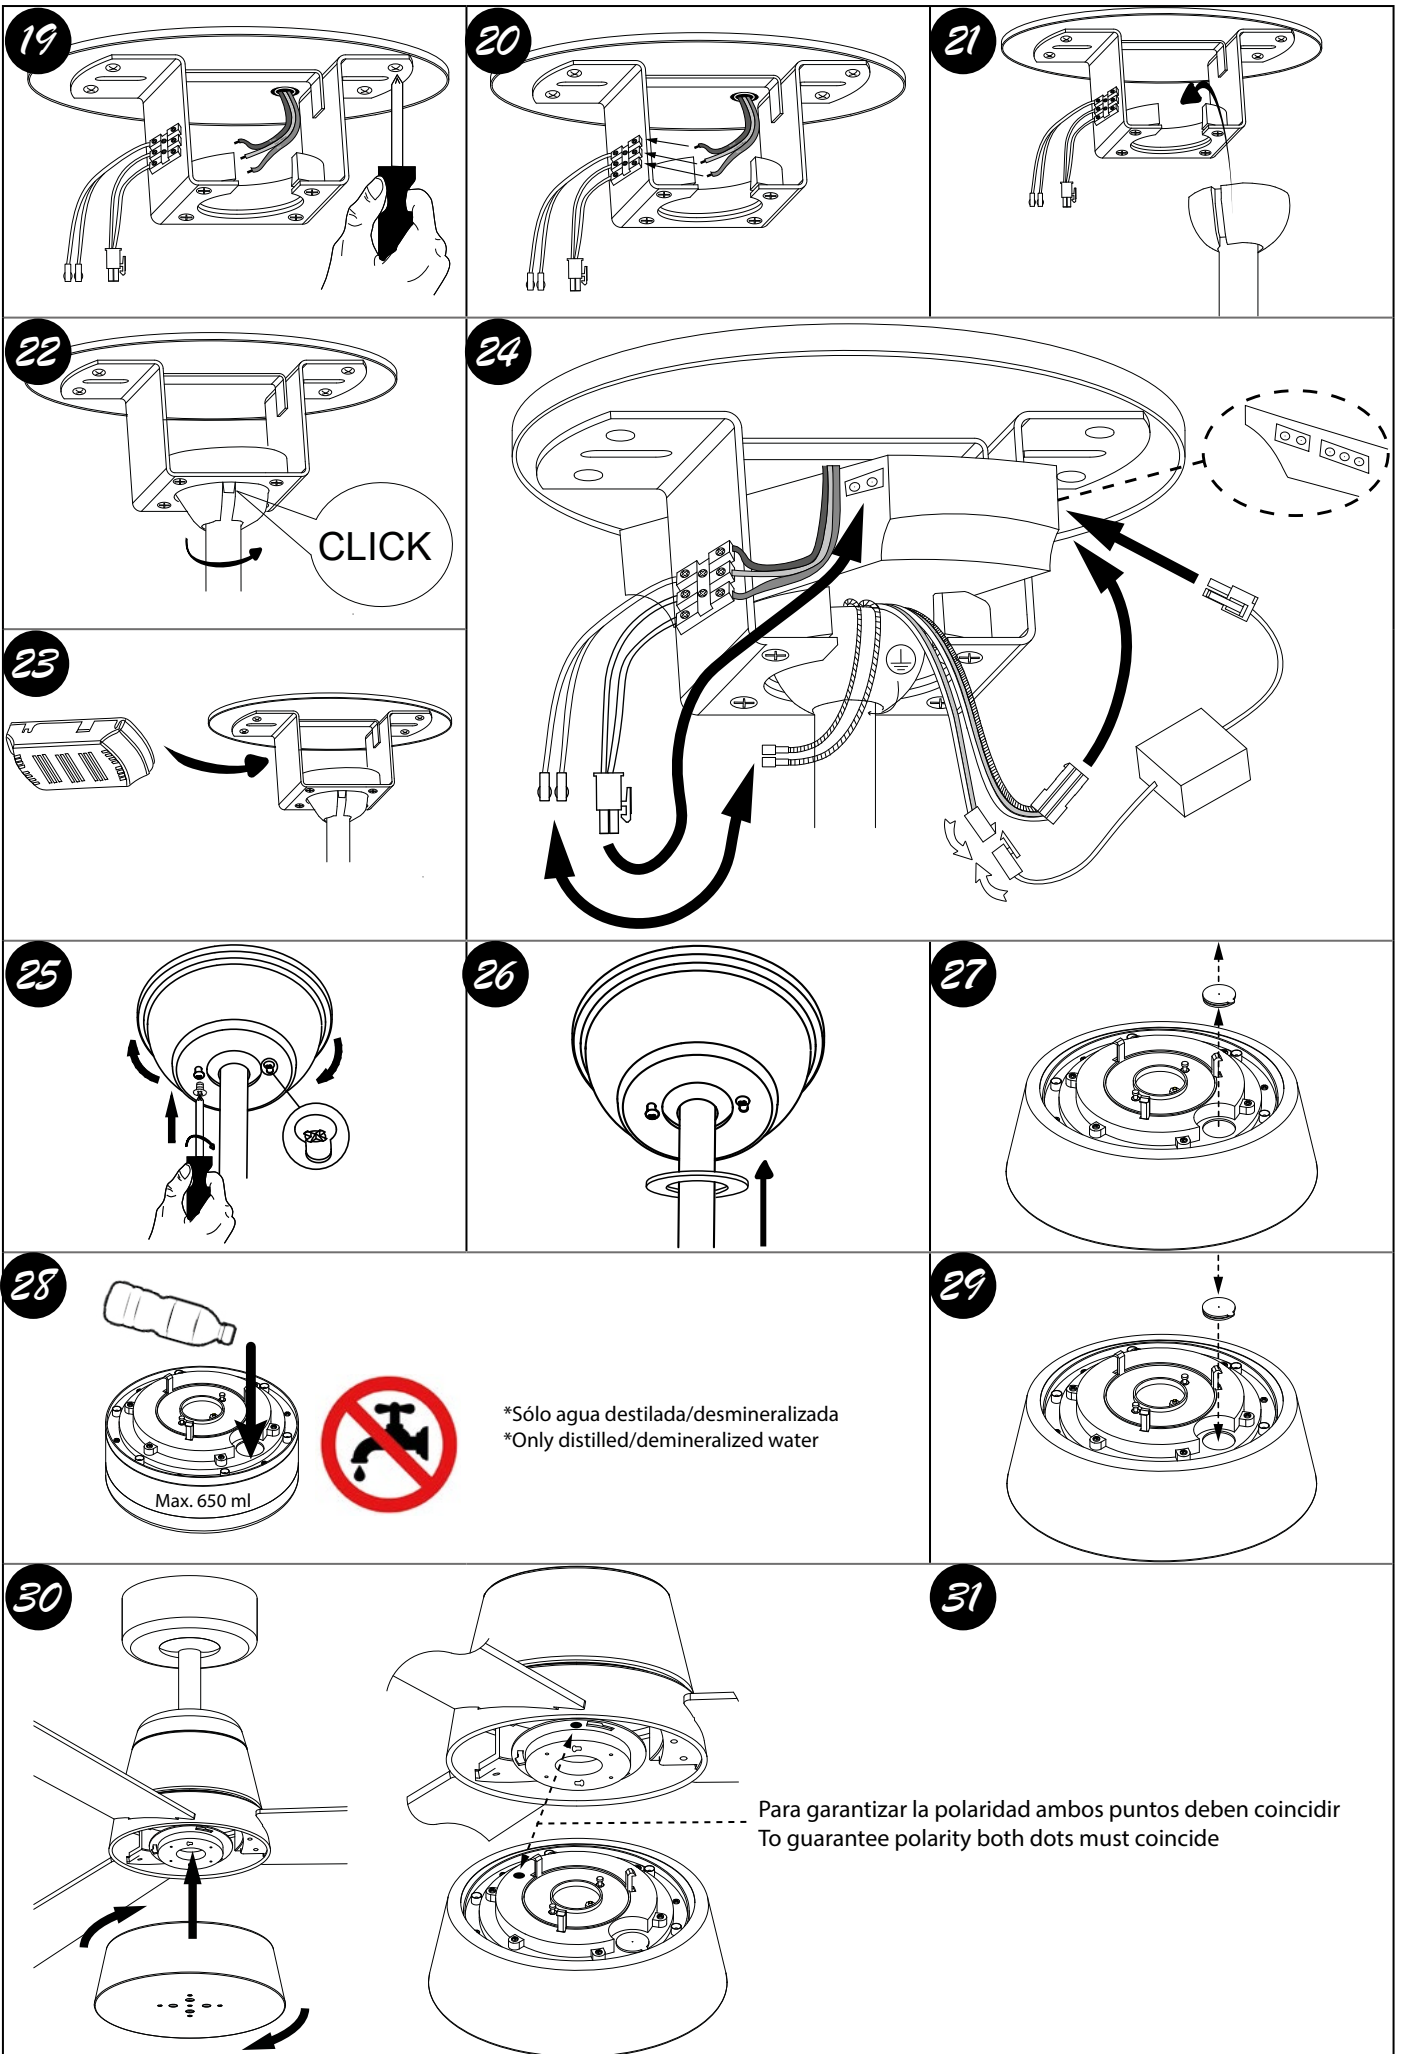

19

20

21

22

24

23

25

26

27

28

29

30

31

CLICK

Max. 650 ml

*Sólo agua destilada/desmineralizada

*Only distilled/demineralized water

Para garantizar la polaridad ambos puntos deben coincidir
To guarantee polarity both dots must coincide

40