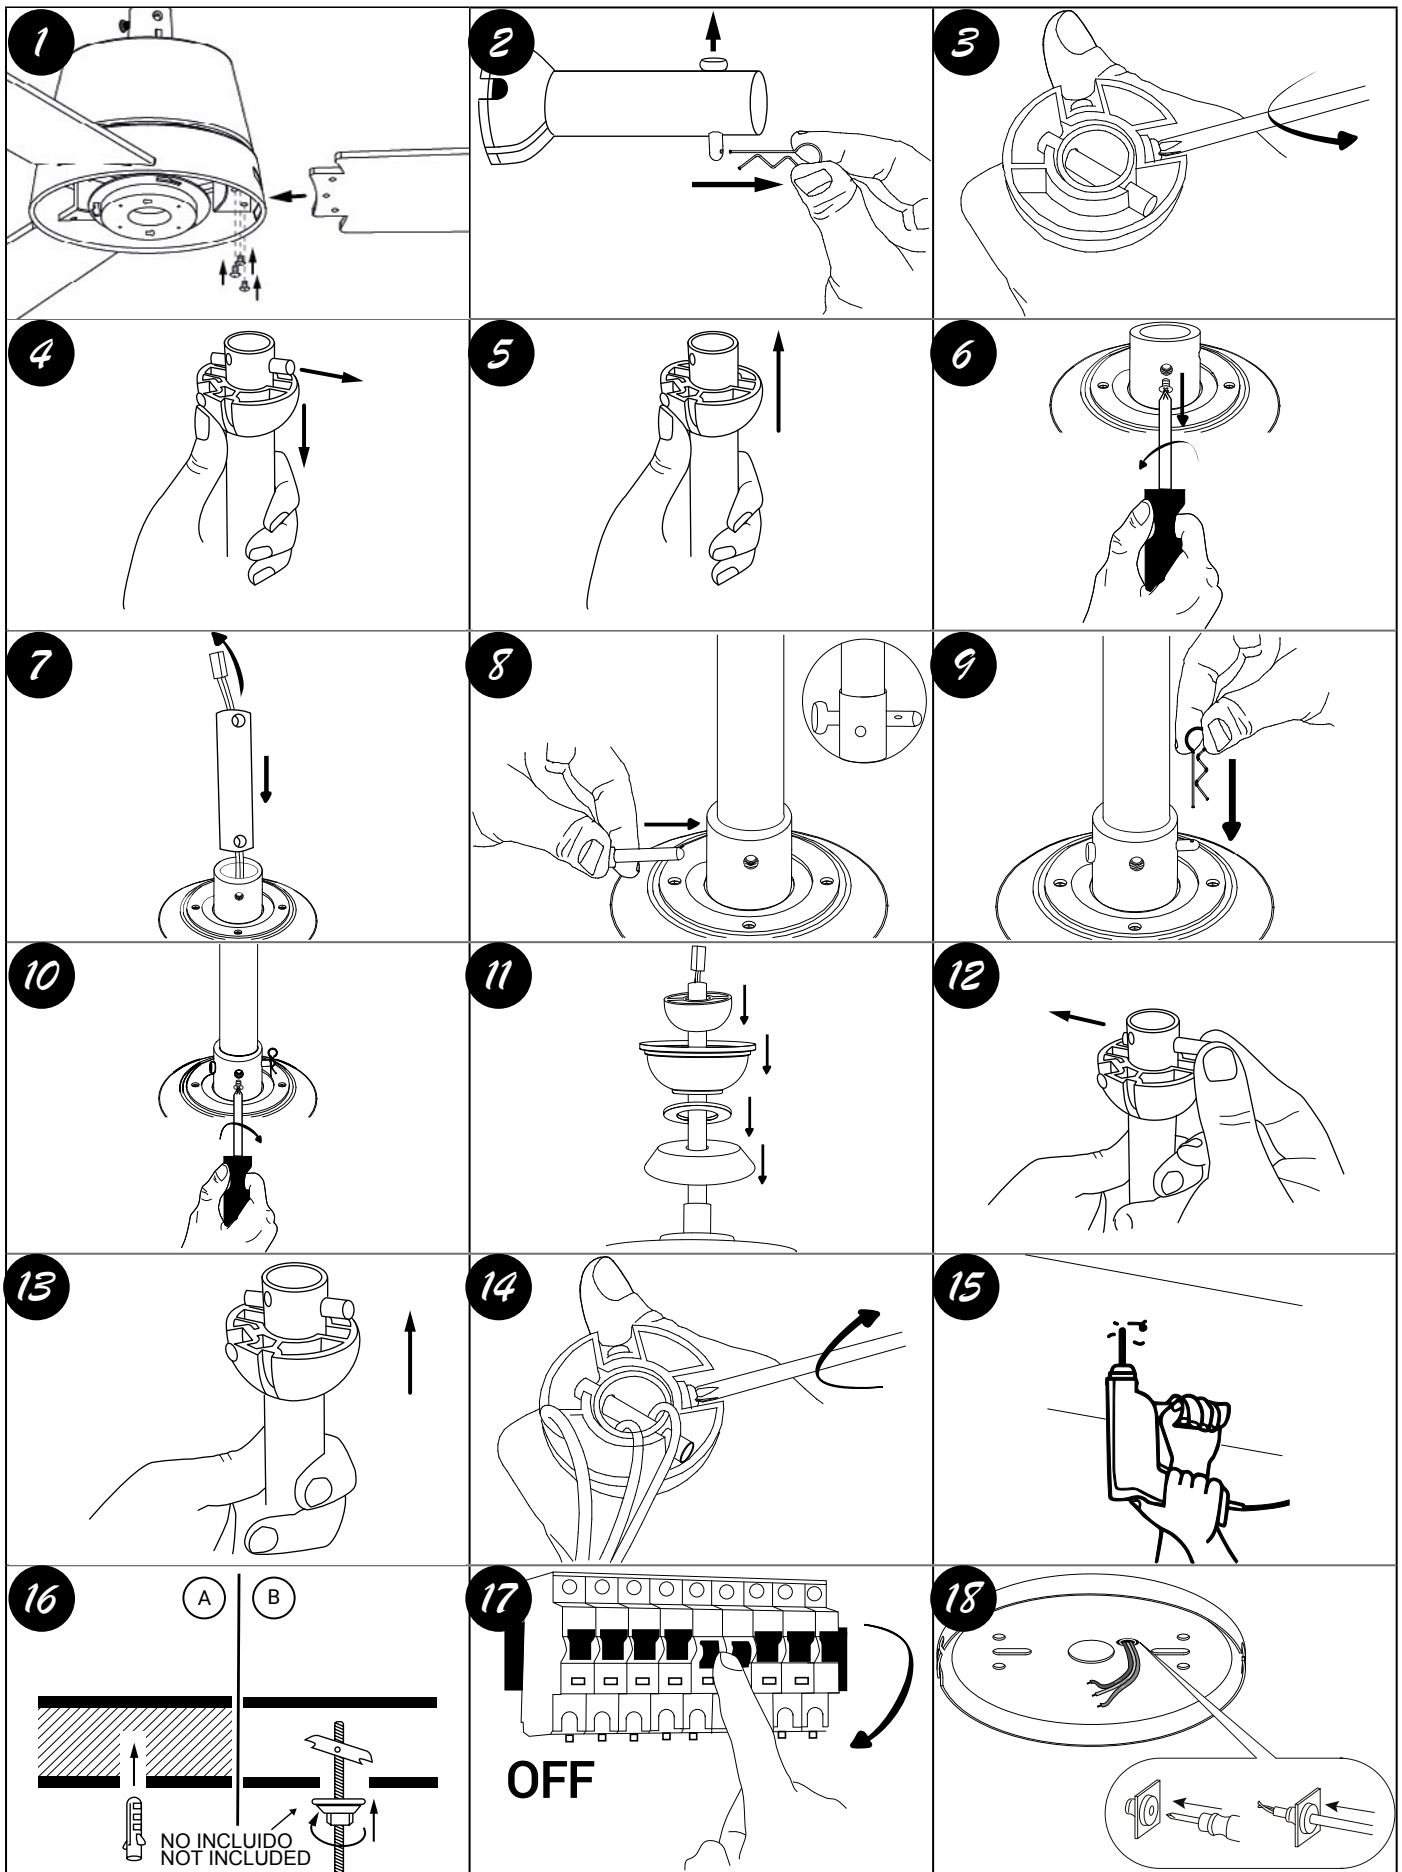

Instalación ventilador / Installing the ceiling fan / Installation du ventilateur / Instalação da ventoinha / Installation des ventilators / Installare il ventilatore