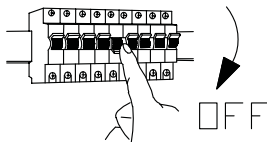

Instalación / Installation / Instalação

1.