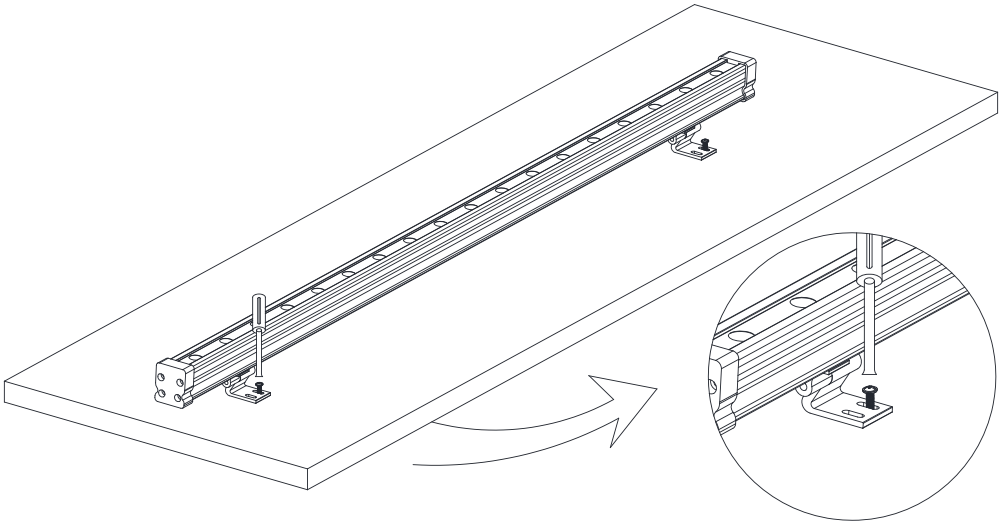

## WALL WASHER

103795\_103796\_104795\_103798\_103799\_103797  
100795\_102796\_102795\_102798\_102799\_102797

**Instrucciones de Instalación del bañador LED Blanco.** // Installation Instruction for Single Color LED Wall washer

// Instructions d'installation pour le maillot de bain à DEL blanches // Instruções de instalação para o maiô branco LED

**Instrucciones de Instalación del bañador LED RGB.** // Installation Instruction for RGB LED Wall washer