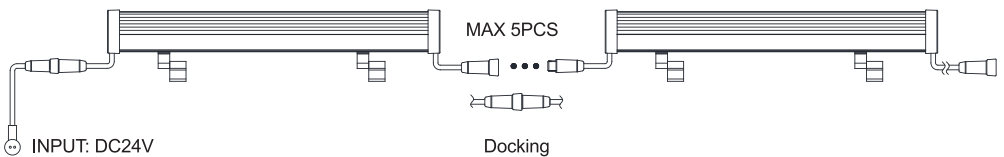

## WALL WASHER

103795\_103796\_104795\_103798\_103799\_103797  
100795\_102796\_102795\_102798\_102799\_102797

**Instrucciones de Instalación del bañador LED Blanco.** // Installation Instruction for Single Color LED Wall washer

// Instructions d'installation pour le maillot de bain à DEL blanches // Instruções de instalação para o maiô branco LED

**Instrucciones de Instalación del bañador LED RGB.** // Installation Instruction for RGB LED Wall washer