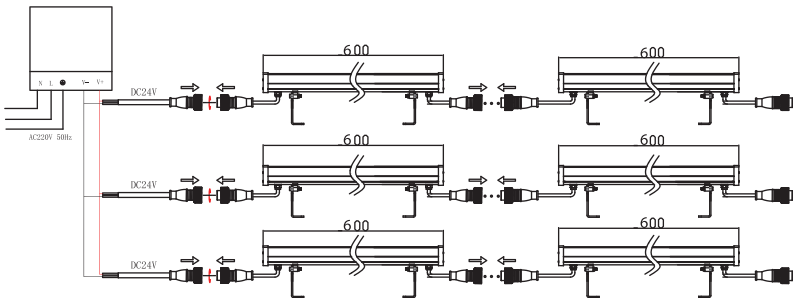

Instrucciones de Instalación del bañador LED Blanco. // Installation Instruction for Single Color LED Wall washer

// Instructions d'installation pour le maillot de bain à DEL blanches // Instruções de instalação para o maiô branco LED

Instrucciones de Instalación del bañador LED RGB. // Installation Instruction for RGB LED Wall washer

// Instructions d'installation pour le maillot de bain RGB LED // Instruções de instalação para maiô de LED RGB