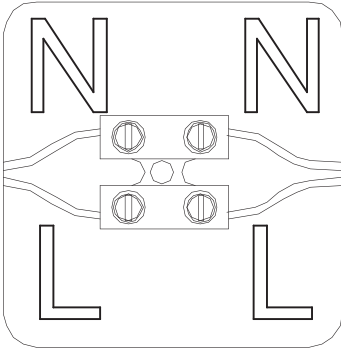

SÛLION

FAST

365093_365094_365095_365096

 4W Ø 75mm
18W Ø 200mm

1.

2.

4.

3.